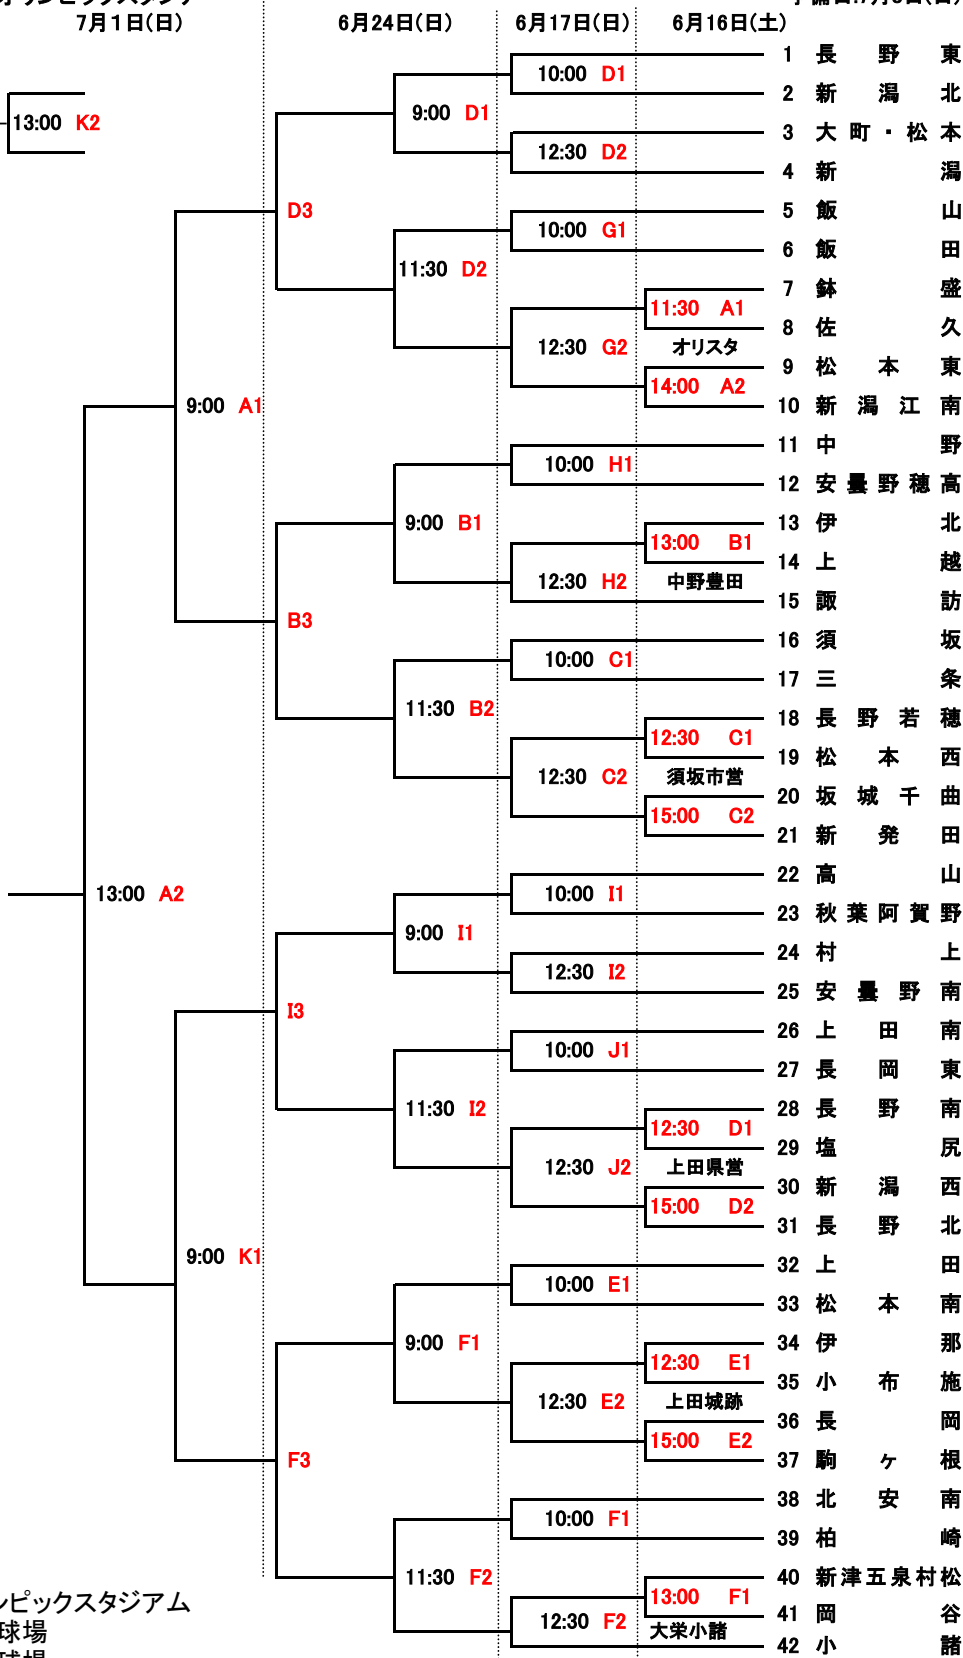

2018年度 一般財団法人 日本リトルシニア中学硬式野球協会日本選手権 信越大会
 兼 第42回 SBC信越放送旗争奪
 組 合 せ 表

開会式:6月16日(土)AM 10:00~
 長野オリンピックスタジアム
 7月1日(日)

予備日:7月8日(日)

三位
決定
戦

- A:長野オリンピックスタジアム
- B:中野豊田球場
- C:須坂市営球場
- D:上田県営球場
- E:上田城跡公園野球場
- F:大栄小諸球場
- G:飯山球場
- H:中野市営球場
- I:高山球場
- J:日置グラウンド
- K:長野県営球場