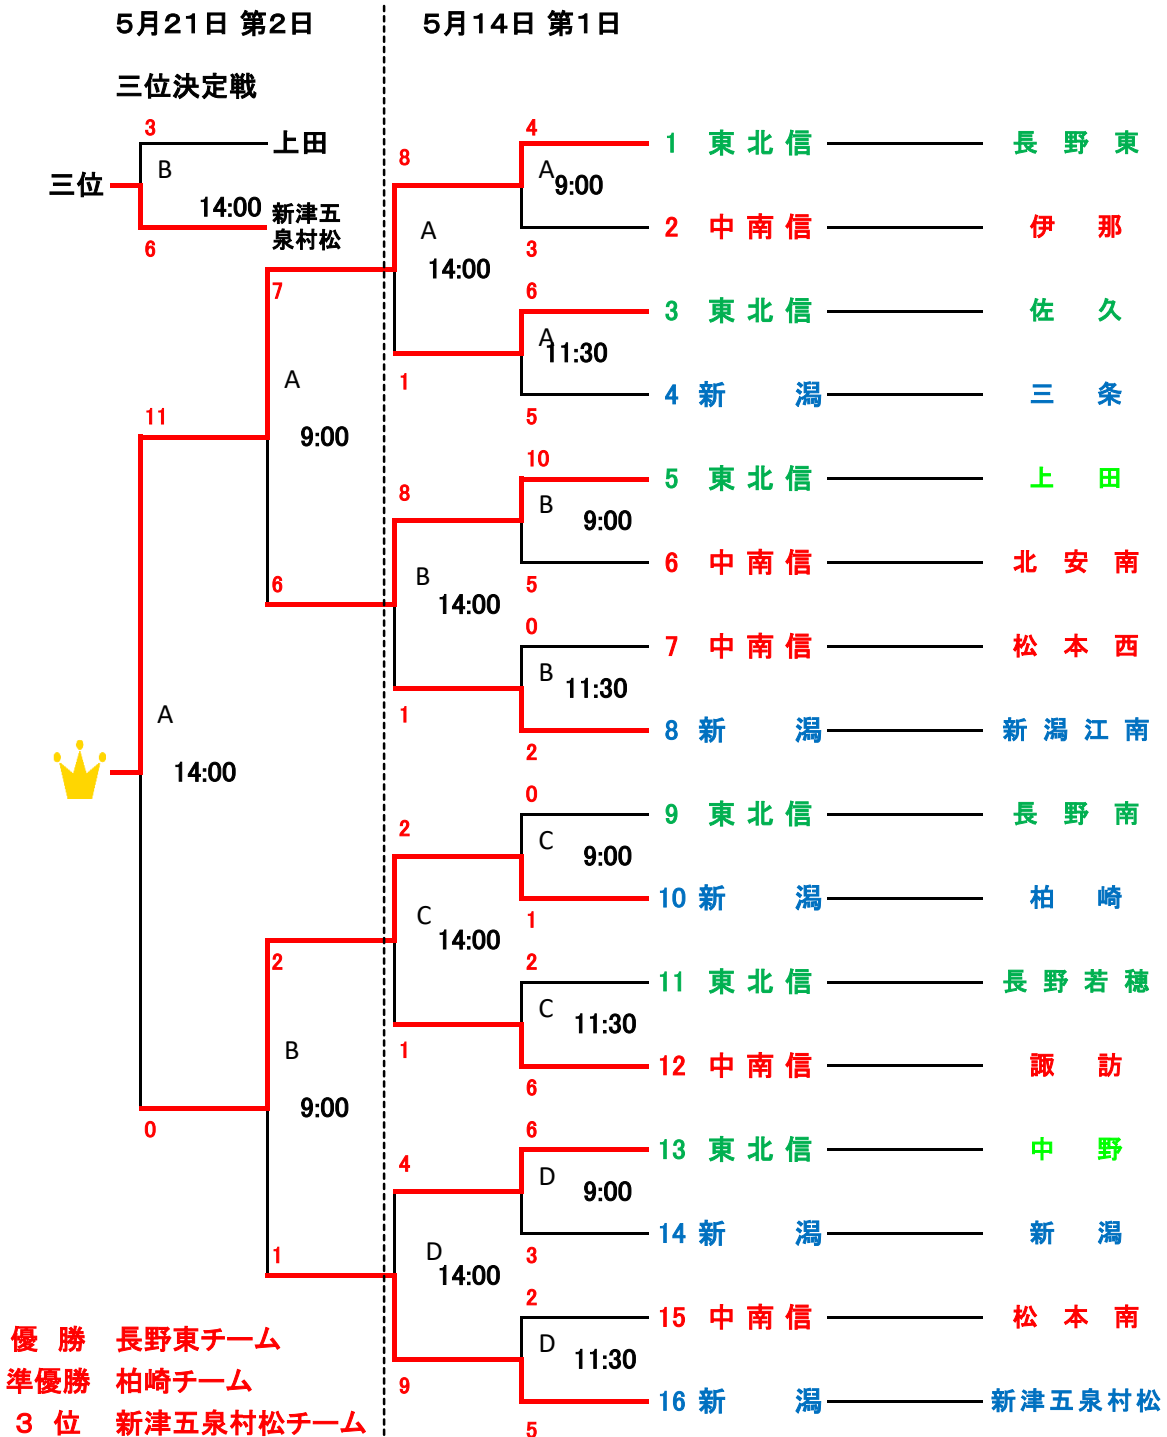

2017年度 一般財団法人 日本リトルシニア中学硬式野球協会 信越連盟春季大会
兼 第32回読売新聞社杯争奪大会 組 合 せ 表

球場 5月14日
A : 須坂市営球場
B : 中野豊田球場
C : 飯山市営球場
D : 中野市営球場

5月21日
A:長野県営
B:中野市営

5月14日雨天の場合

5月 21日 (A):長野県営球場
(B)上田城址公園野球場
(C)飯山市営球場
(D)中野市営球場
5月28日 (A)上田城址公園野球場
(B):中野豊田球場

(注)試合が早く終了したときは次の試合は時間を繰り上げて行うこととなるので
チーム所在の連絡、集合は早めにする。