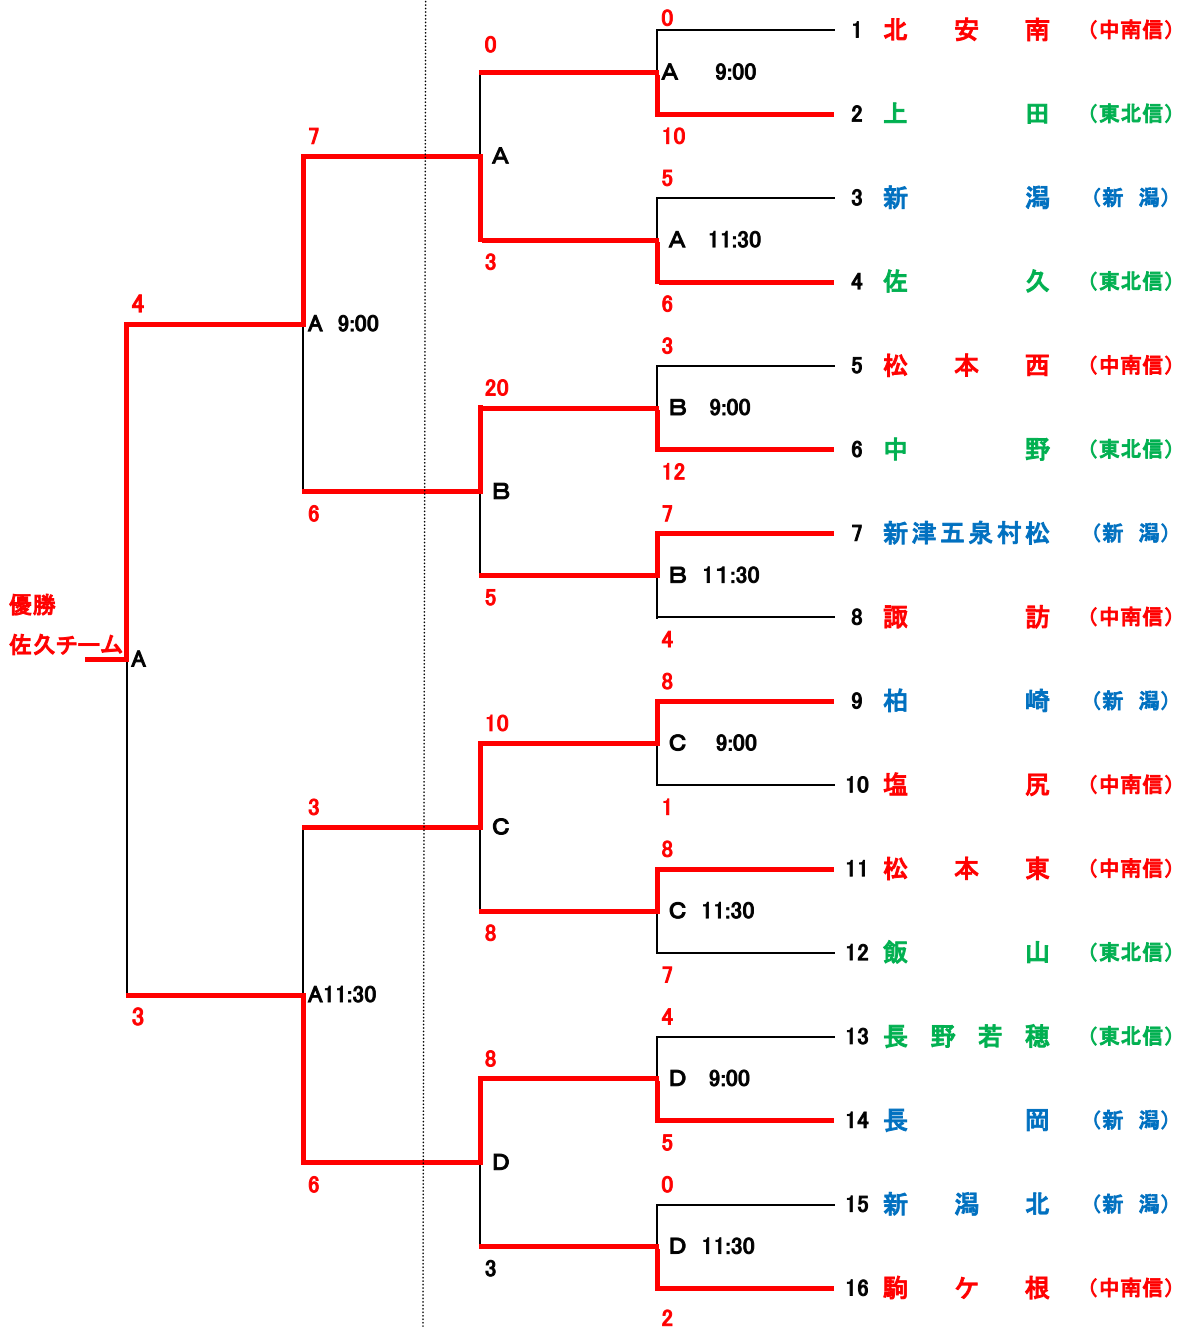

2017年度 一般財団法人 日本リトルシニア中学硬式野球協会
 信越連盟 秋季大会 兼 第35回産経新聞社旗争奪大会
 組合せ表

9月23日 第2日

9月18日 第1日

9月18日球場

- A 松本市野球場
- B 松川川西球場
- C 大町市野球場
- D 松本第一高校G

9月18日雨天の場合

9月23日

- A 松本市野球場
- B 松川川西球場
- C⇒E 筑北村本城球場
- D⇒F 駒ヶ根アルプス球場

9月24日

- A 松本市野球場