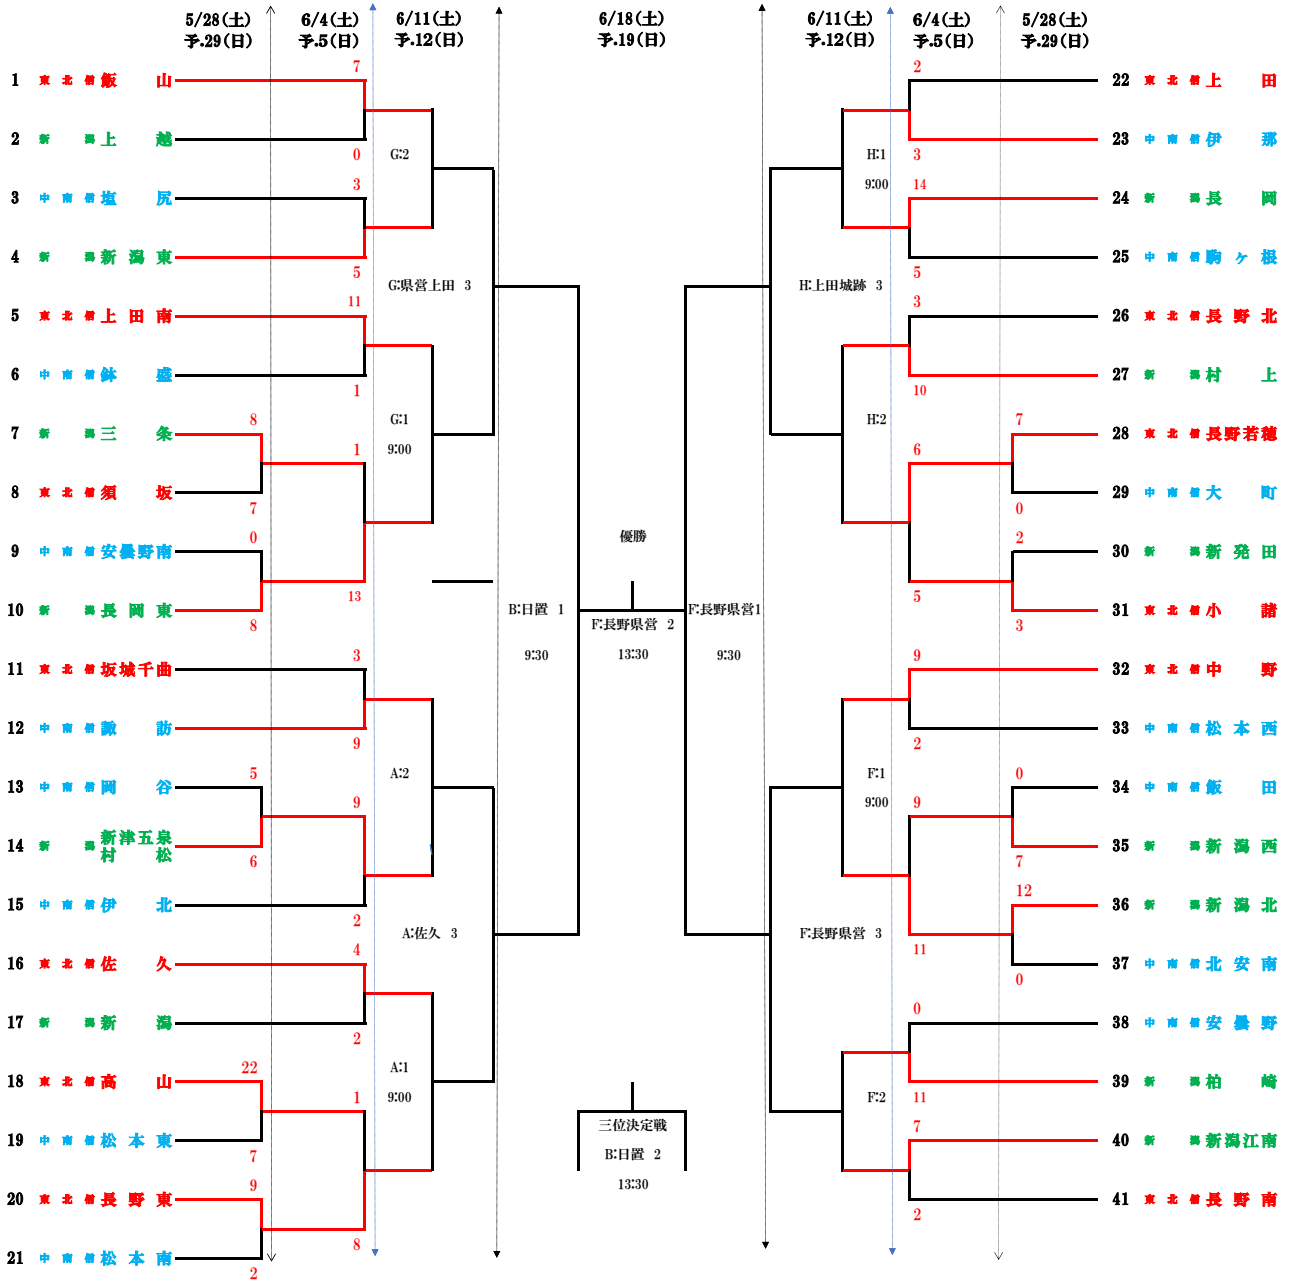

2022年度 日本リトルシニア中学硬式野球協会リポビタンカップ第50回日本選手権信越大会  
兼 第46回SBC信越放送旗争奪 夏季大会

5月28日(土)  
A:佐久総合  
B:日置G  
C:中野市営  
D:中野豊田

29日(日)予備  
H:上田城跡  
A:佐久総合  
E:飯山  
D:中野豊田

6月4日(土)  
E:飯山市営  
C:中野市営  
J:佐藤池  
B:日置G  
F:長野県営

6月5日(日)予備  
E:飯山市営  
C:中野市営  
J:駒ヶ根アルプス  
B:日置G  
F:長野県営

6月11日(土)  
G:県営上田  
H:上田城跡  
F:長野県営  
A:佐久総合

6月12日(日)予備  
G:県営上田  
H:上田城跡  
D:中野豊田

6月18日(土)  
F:長野県営  
B:日置G  
D:中野豊田

6月19日(日)予備  
:  
:  
:

第5位決定戦 6月18日  
D:中野豊田