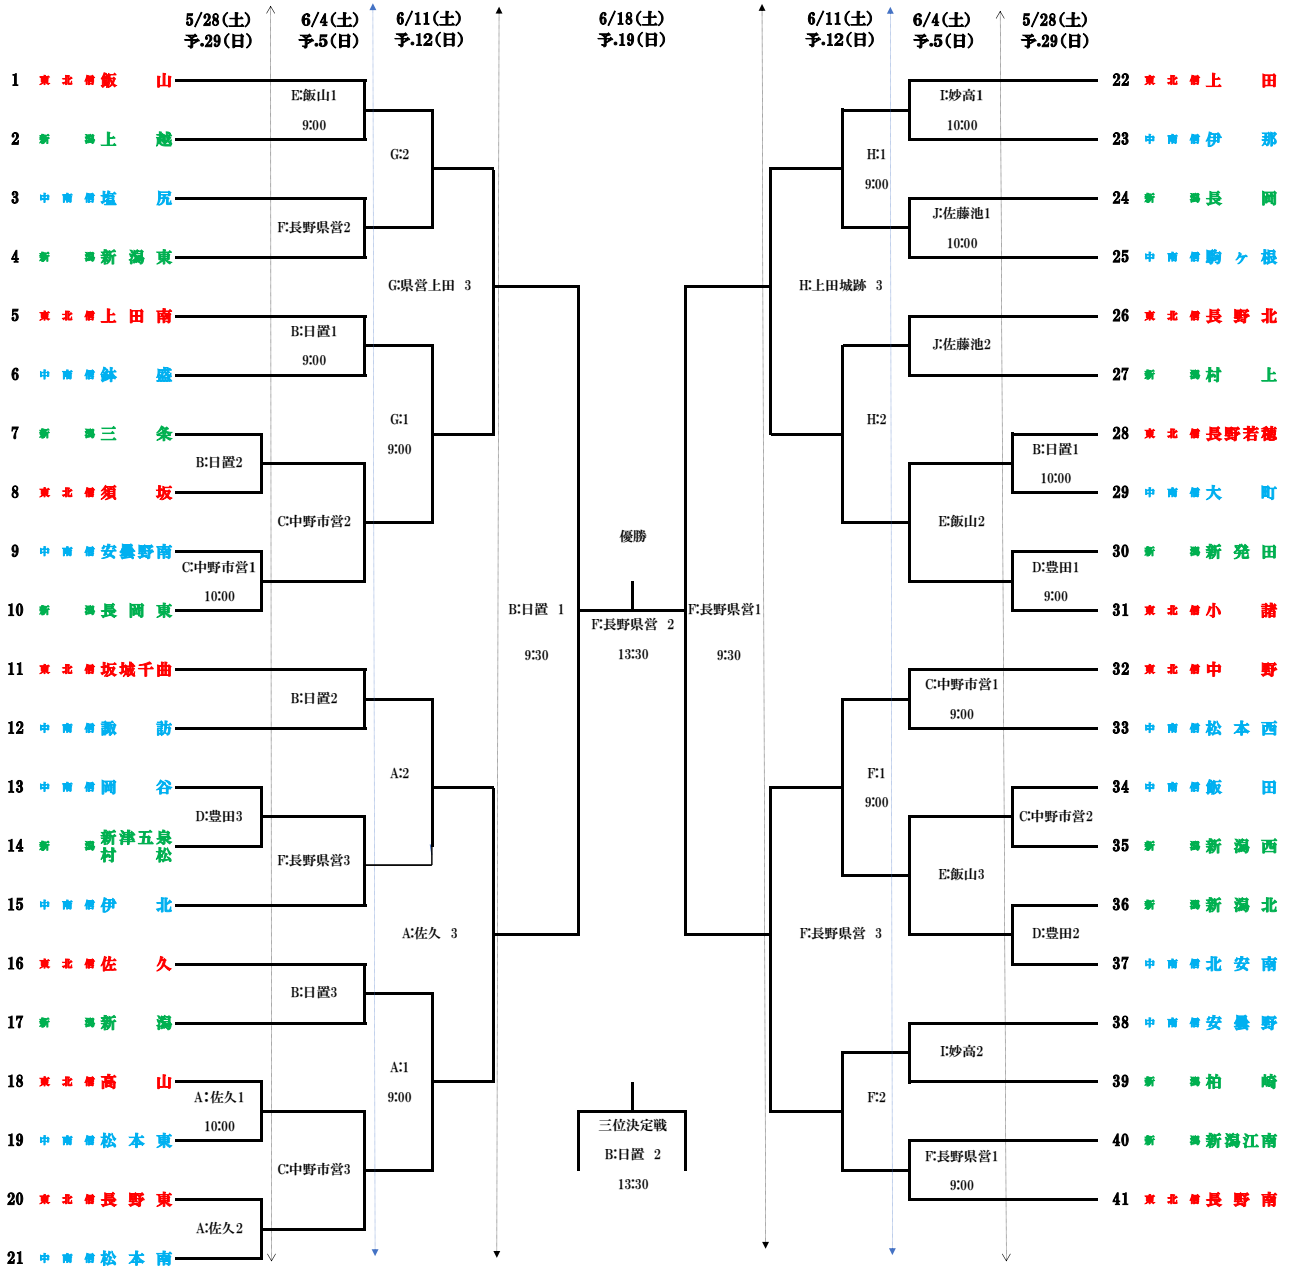

2022年度 日本リトルシニア中学硬式野球協会リポビタンカップ第50回日本選手権信越大会  
兼 第46回SBC信越放送旗争奪 夏季大会

5月28日(土)  
A:佐久総合  
B:日置G  
C:中野市営  
D:中野豊田

6月4日(土)  
E:飯山市営  
C:中野市営  
J:佐藤池  
B:日置G  
F:長野県営

6月11日(土)  
G:県営上田  
H:上田城跡  
F:長野県営  
A:佐久総合

6月18日(土)  
F:長野県営  
B:日置G  
D:中野豊田

第5位決定戦 6月18日  
D:中野豊田

29日(日)予備  
H:上田城跡  
A:佐久総合  
E:飯山  
D:中野豊田

6月5日(日)予備  
E:飯山市営  
C:中野市営  
J:佐藤池  
K:駒ヶ根アルプス  
B:日置G  
F:長野県営

6月12日(日)予備  
G:県営上田  
H:上田城跡  
D:中野豊田

6月19日(日)予備  
:  
:  
: