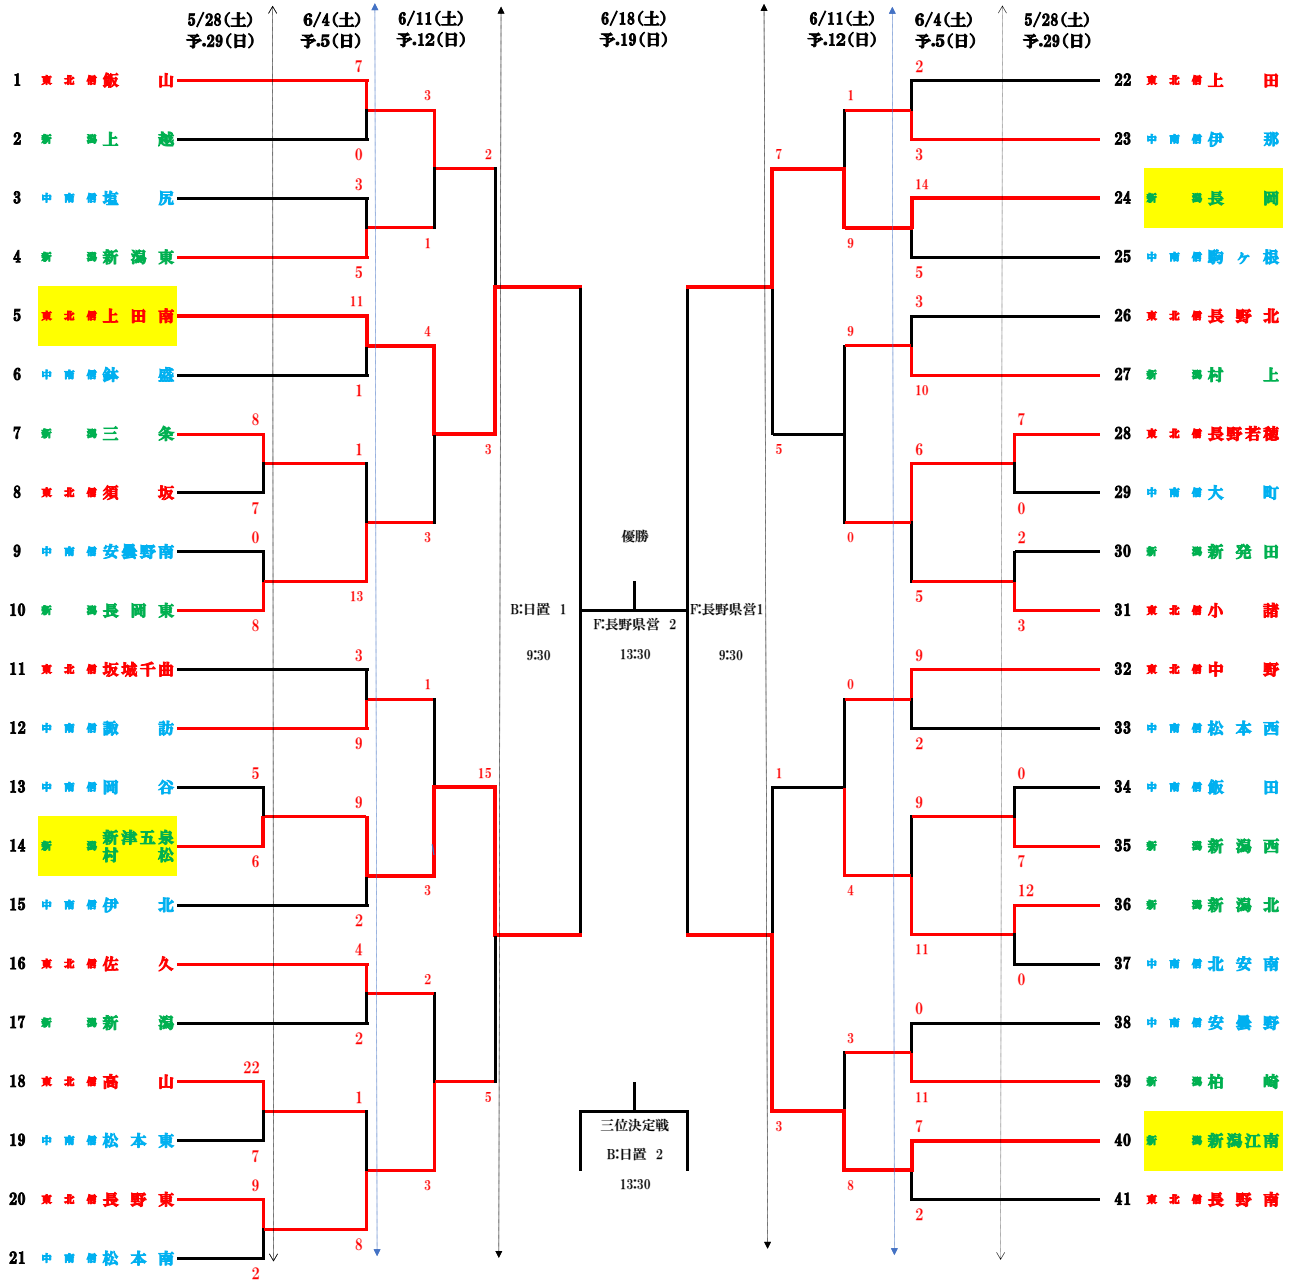

2022年度 日本リトルシニア中学硬式野球協会リポビタンカップ第50回日本選手権信越大会  
兼 第46回SBC信越放送旗争奪 夏季大会

5月28日(土)  
A:佐久総合  
B:日置G  
C:中野市営  
D:中野豊田

6月4日(土)  
E:飯山市営  
C:中野市営  
J:佐藤池  
B:日置G  
F:長野県営

6月11日(土)  
G:県営上田  
H:上田城跡  
F:長野県営  
A:佐久総合

6月18日(土)  
F:長野県営  
B:日置G  
D:中野豊田

第5位決定戦 6月18日  
D:中野豊田

29日(日)予備  
H:上田城跡  
A:佐久総合  
E:飯山  
D:中野豊田

6月5日(日)予備  
E:飯山市営  
C:中野市営  
J:佐藤池  
K:駒ヶ根アルプス  
B:日置G  
F:長野県営

6月12日(日)予備  
G:県営上田  
H:上田城跡  
D:中野豊田

6月19日(日)予備  
:  
:  
: