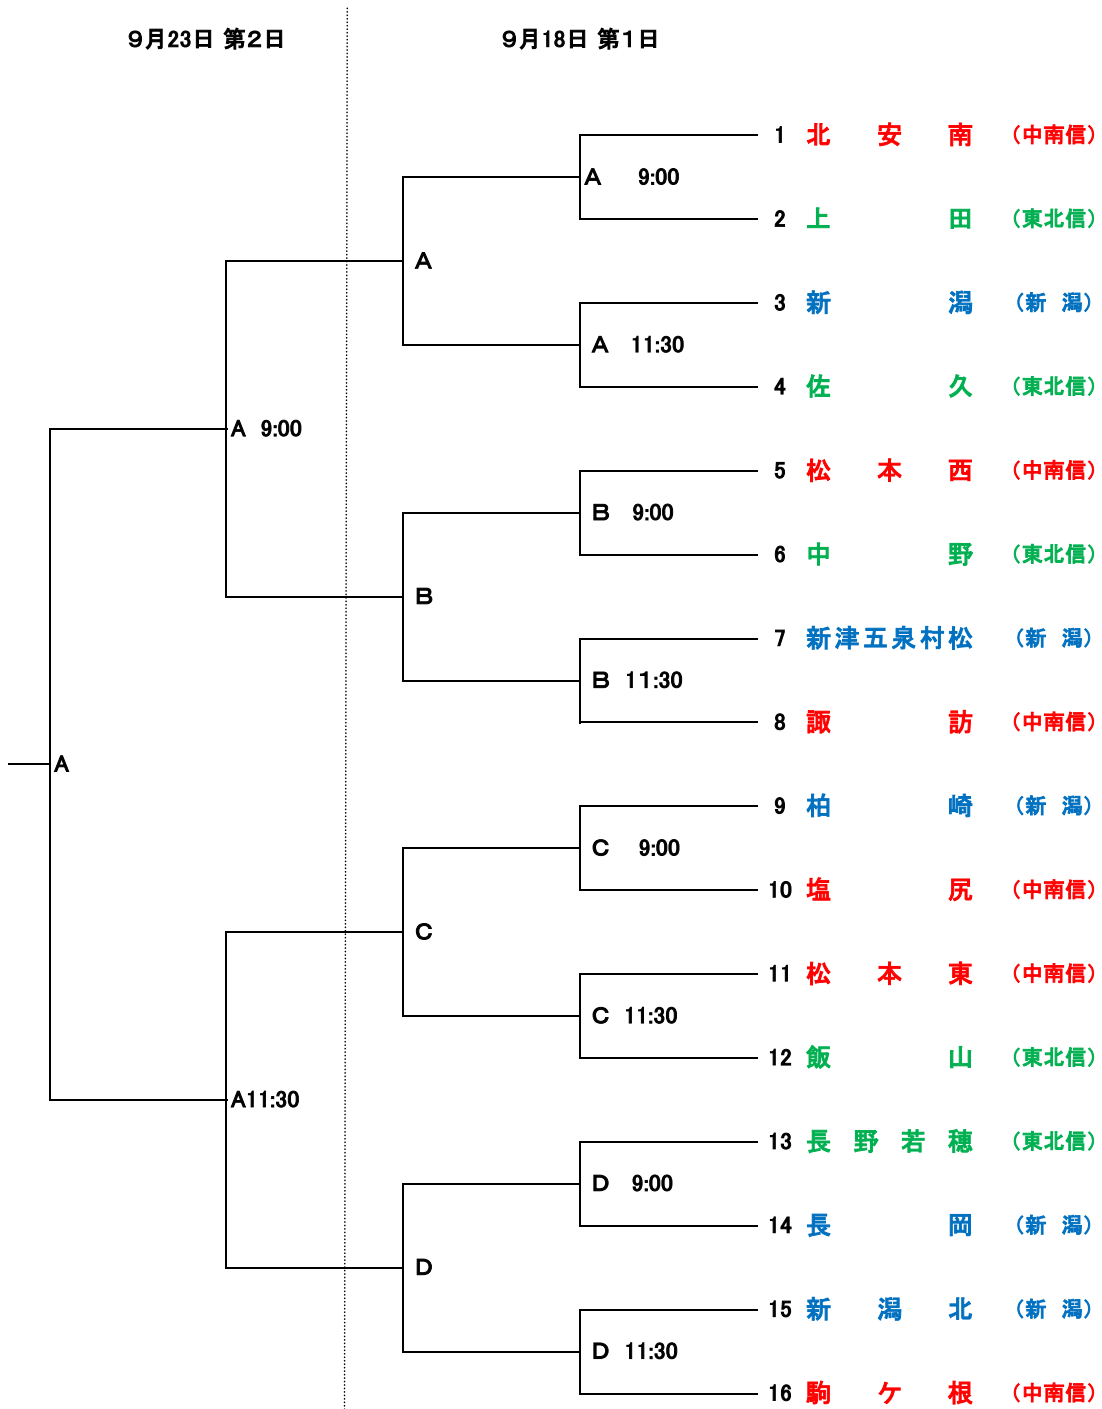

2017年度 一般財団法人 日本リトルシニア中学硬式野球協会
 信越連盟 秋季大会 兼 第35回産経新聞社旗争奪大会
 組合せ表

9月18日球場
 A 松本市野球場
 B 松川川西球場
 C 大町市野球場
 D 松本第一高校G

9月18日雨天の場合
 9月23日
 A 松本市野球場 C⇒E 筑北村本城球場
 B 松川川西球場 D⇒F 駒ヶ根アルプス球場

9月24日
 A 松本市野球場